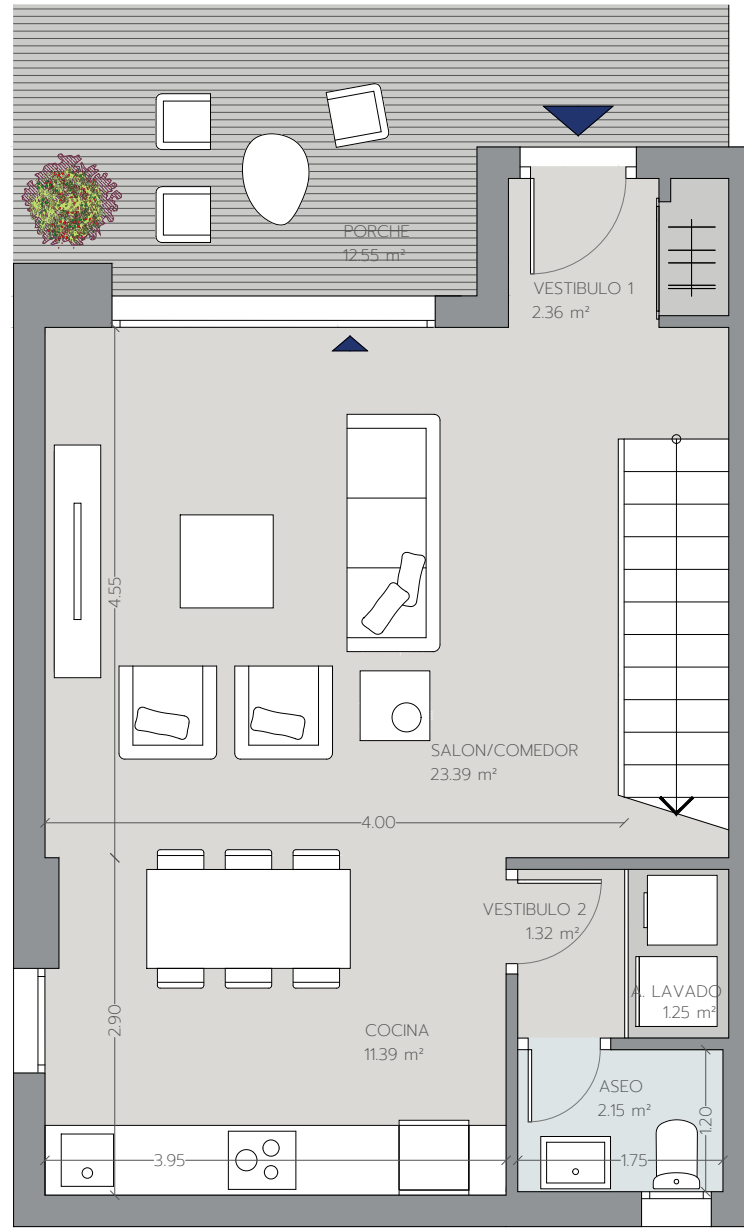

Superficie Útil Interior	96.89 m ²
Superficie Útil Exterior Cubierta	12.55 m ²
Superficie Útil Total	109.44 m²
Superficie Útil Exterior Descubierta	130.94 m ²
Superficie Construida con Comunes	132.31 m²

La superficie construida incluye el 100% de los espacios exteriores cubiertos.

Superficies según Decreto 218/2005

Superficie Útil	106.58 m ²
Superficie Construida	131.67 m²

PLANTA BAJA

PLANTA PRIMERA

PLANTA BAJA
ZONA PARA AJARDINAR. SIN PLANTACIONES