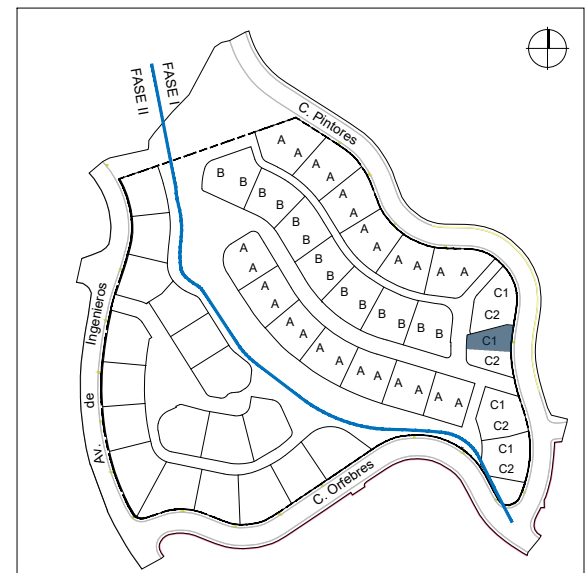

Superficie Útil Interior	96.89 m ²
Superficie Útil Exterior Cubierta	12.55 m ²
Superficie Útil Total	109.44 m²
Superficie Útil Exterior Descubierta	130.94 m ²
Superficie Construida con Comunes	132.31 m²

La superficie construida incluye el 100% de los espacios exteriores cubiertos.

Superficies según Decreto 218/2005

Superficie Útil	106.58 m ²
Superficie Construida	131.67 m²

PLANTA BAJA

PLANTA PRIMERA

PLANTA BAJA
ZONA PARA AJARDINAR. SIN PLANTACIONES