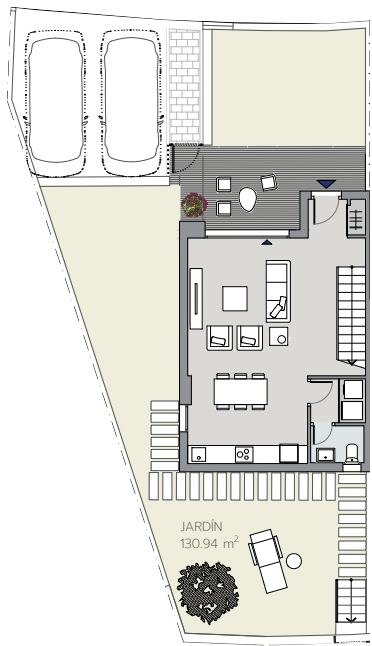

Superficie Útil Interior	96.89 m ²
Superficie Útil Exterior Cubierta	12.55 m ²
Superficie Útil Total	109.44 m²
Superficie Útil Exterior Descubierta	130.94 m ²
Superficie Construida con Comunes	132.31 m²

La superficie construida incluye el 100% de los espacios exteriores cubiertos.

Superficies según Decreto 218/2005

Superficie Útil	106.58 m ²
Superficie Construida	131.67 m²

PLANTA BAJA

PLANTA PRIMERA

PLANTA BAJA
ZONA PARA AJARDINAR. SIN PLANTACIONES