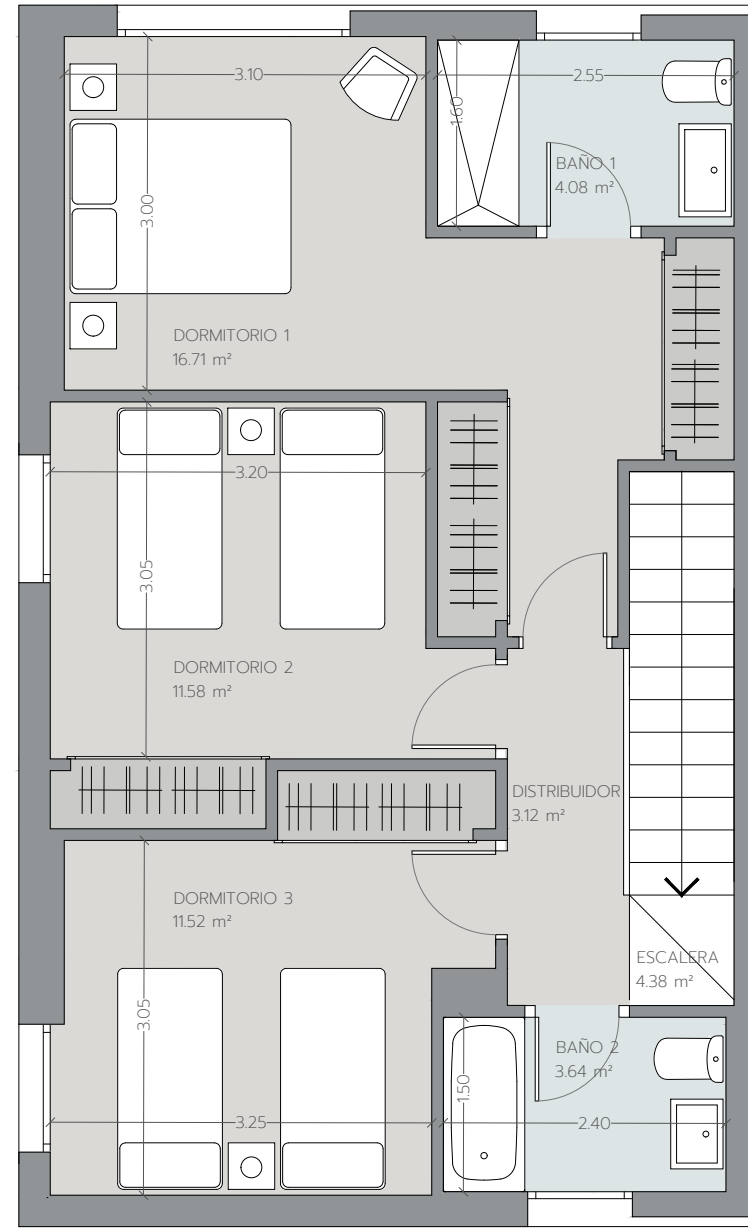

Superficie Útil Interior	96.89 m ²
Superficie Útil Exterior Cubierta	12.55 m ²
Superficie Útil Total	109.44 m²
Superficie Útil Exterior Descubierta	130.94 m ²
Superficie Construida con Comunes	132.31 m²

La superficie construida incluye el 100% de los espacios exteriores cubiertos.

Superficies según Decreto 218/2005

Superficie Útil	106.58 m ²
Superficie Construida	131.67 m²

PLANTA BAJA

PLANTA PRIMERA

PLANTA BAJA
ZONA PARA AJARDINAR. SIN PLANTACIONES